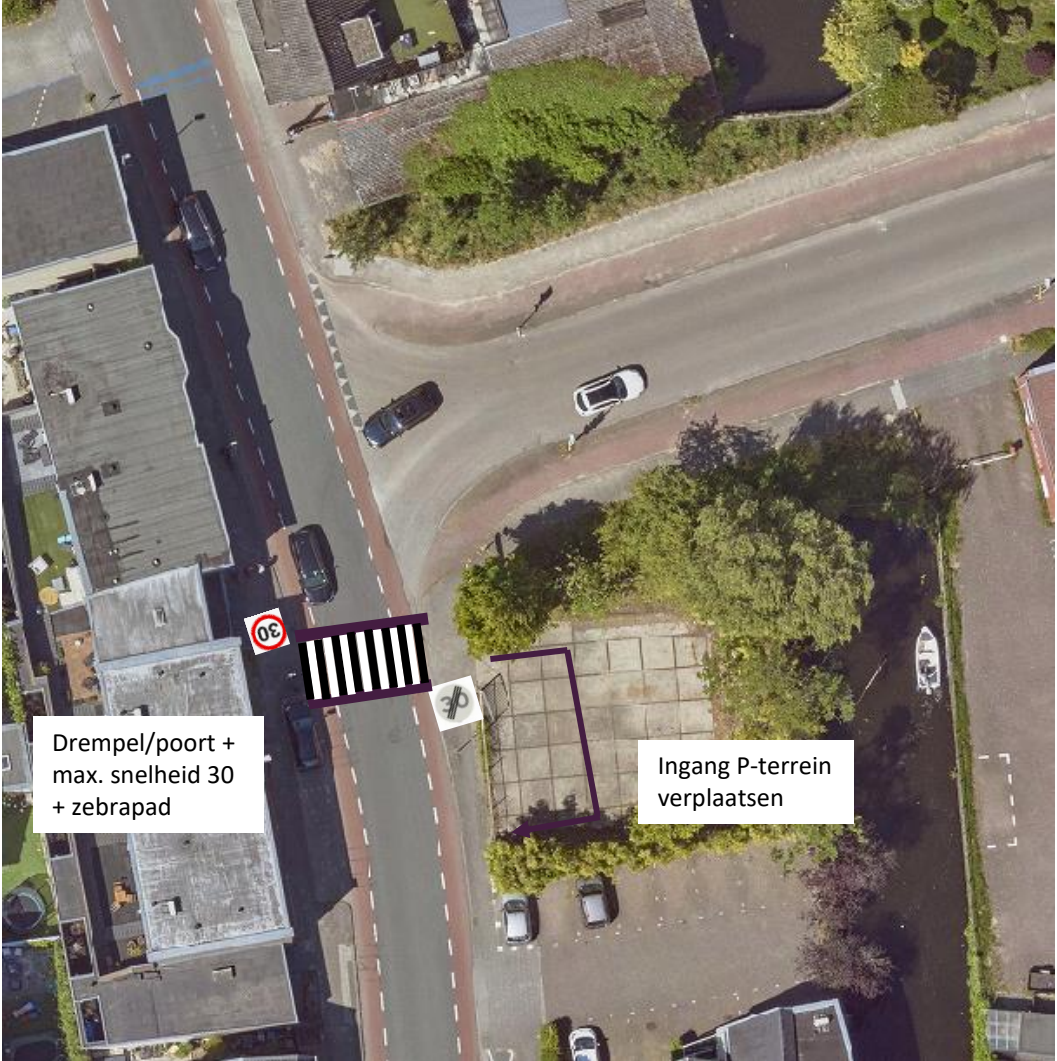

Verkeersmaatregelen Brinklaan-Noord

Globale schetsen

Overzicht alle maatregelen

Maatregel 1

Drempel/poort +
max. snelheid 30
+ zebrapad

Ingang P-terrein
verplaatsen

Maatregel 2

Maatregel 3

Maatregel 4

Maatregel 5

Linksaf verbod
naar Brediusweg

Maatregel 6

Rechtsaf verbod
naar Brinklaan
vanaf Brediusweg

Maatregel 7

Linksaf verbod
naar Brinklaan
vanaf Hooftlaan
voor vrachtverkeer
uitgezonderd GAD