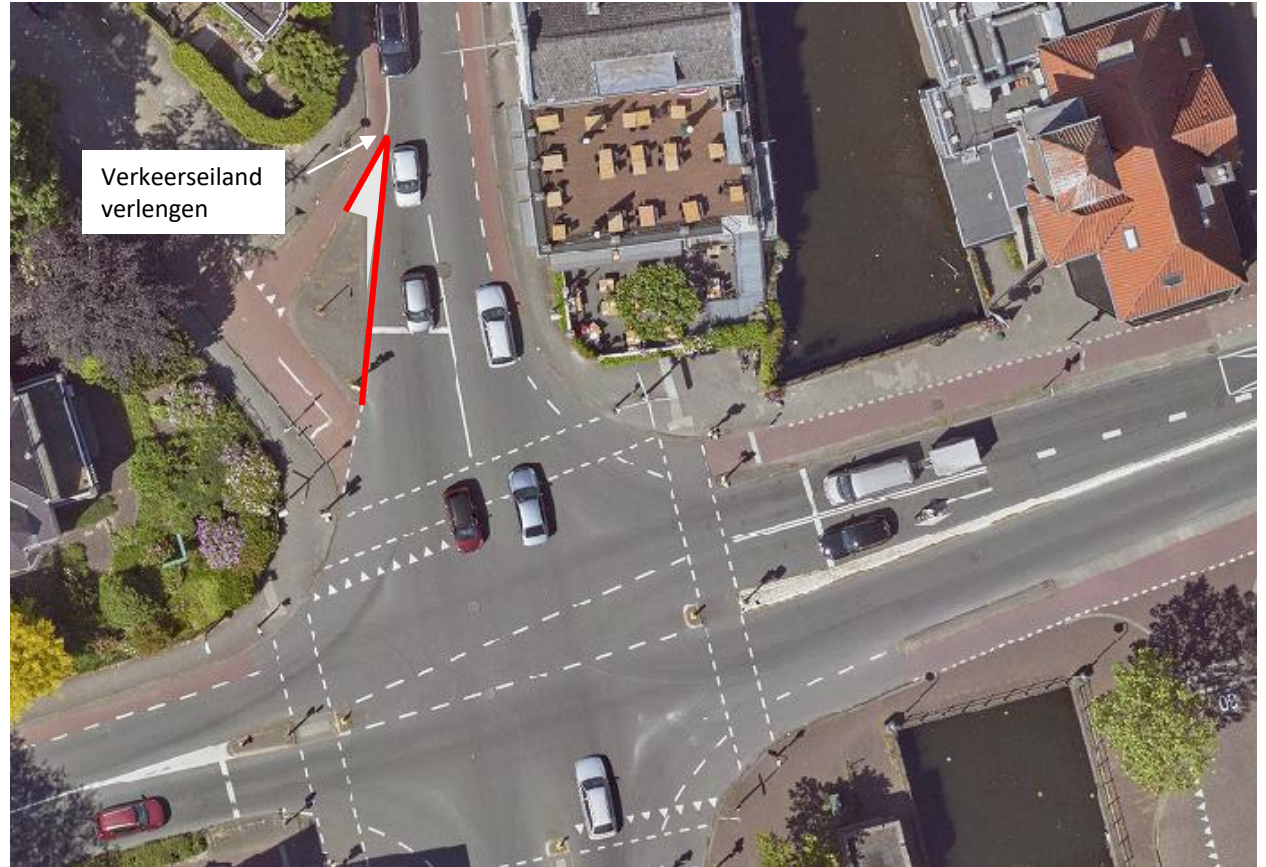

Verkeersmaatregelen Brinklaan-Noord

Globale schetsen

Overzicht alle maatregelen

Maatregel 1

Drempel/poort +
max. snelheid 30
+ zebrapad

Ingang P-terrein
verplaatsen

Maatregel 2

Maatregel 3

Maatregel 4

Maatregel 5

Linksaf verbod
naar Brediusweg

Maatregel 6

Rechtsaf verbod
naar Brinklaan
vanaf Brediusweg

Maatregel 7

Linksaf verbod
naar Brinklaan
vanaf Hooftlaan
voor vrachtverkeer
uitgezonderd GAD