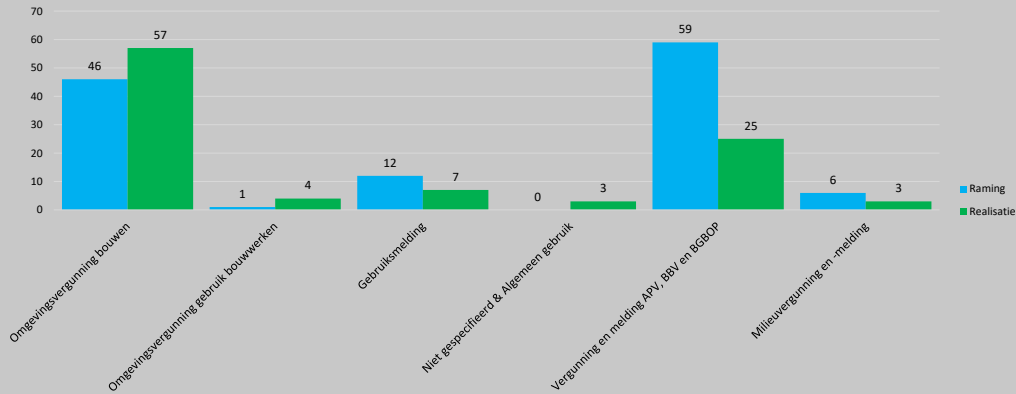

# Infographic Risicobeheersing - Goose Meren

Meetperiode van 1 januari 2022 tot en met 31 december 2022

## Verhouding Adviezen