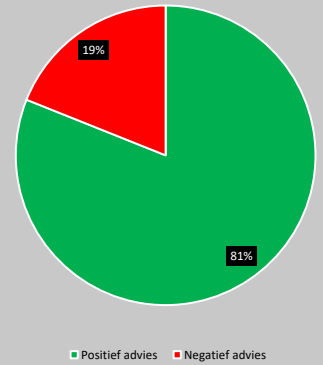

Verhouding Adviezen