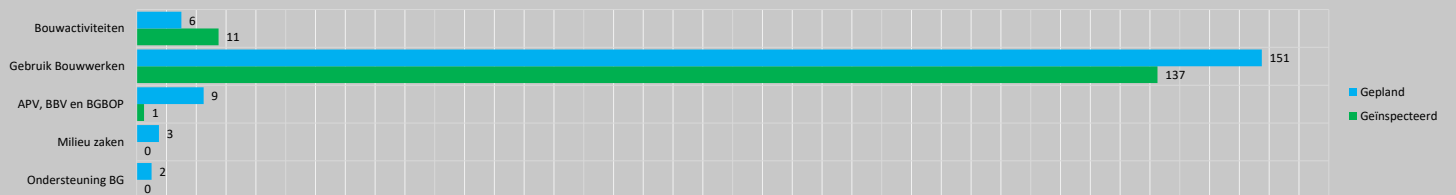

Samenvatting Toezicht