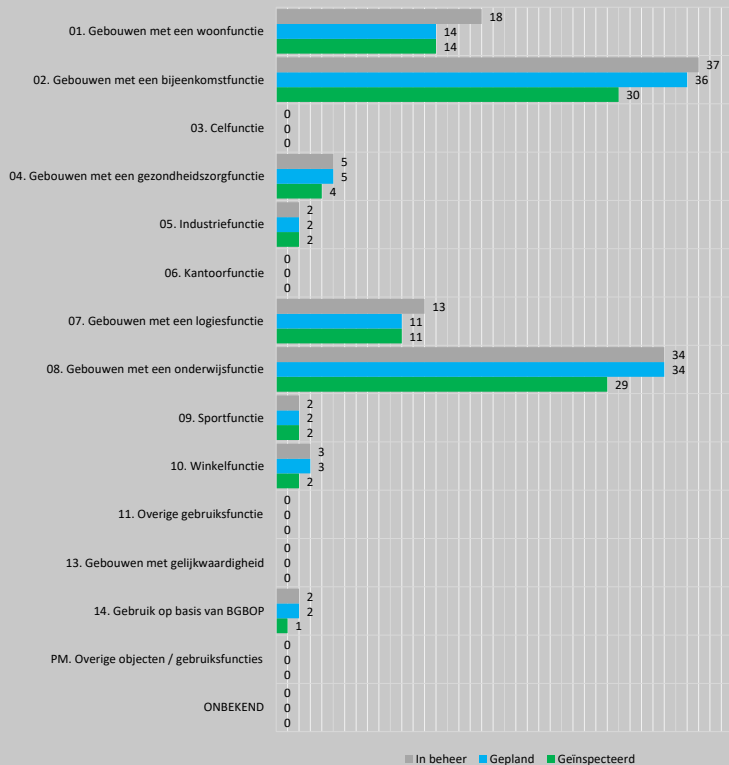

Toezicht Prio 1 en Prio 2 objecten