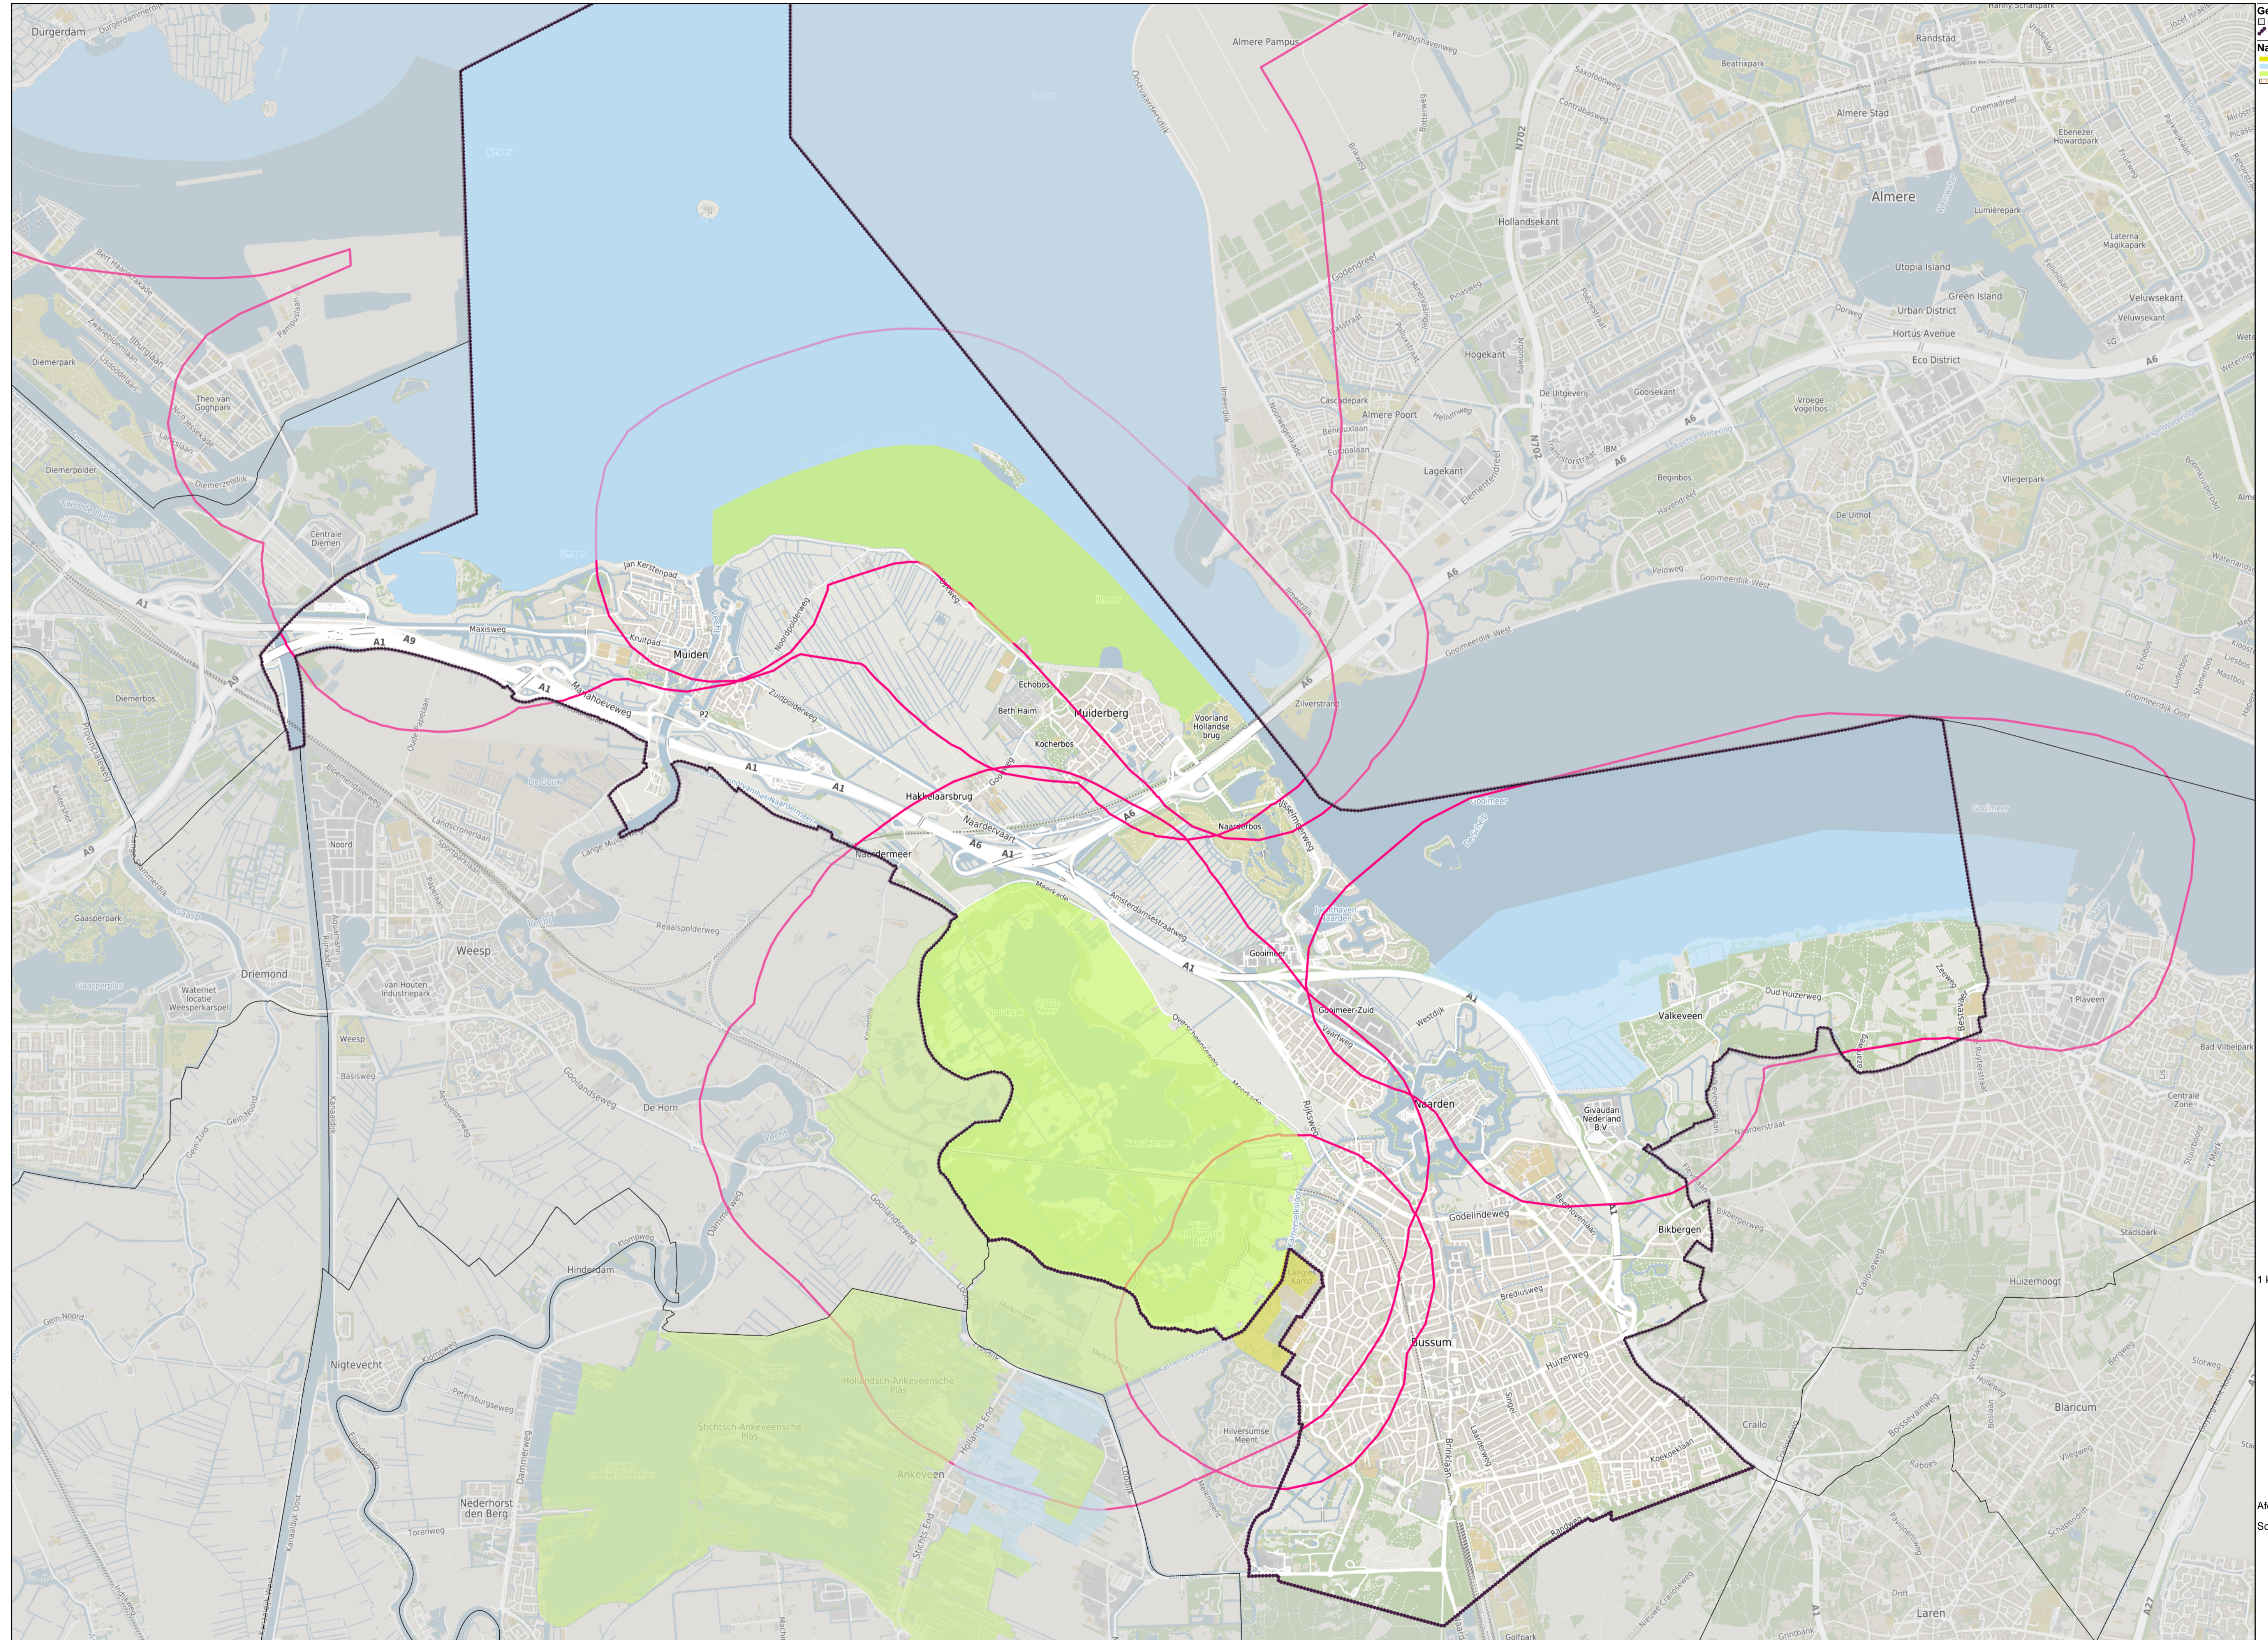

Gemeente

- Gemeentes
- Gemeentes

Natura 2000

- HR
- VR
- VR+HR
- HR-groene

1 km bufferzone Natura-2000

Afdrukdatum: 08-11-2022
Schaal: 1:25000