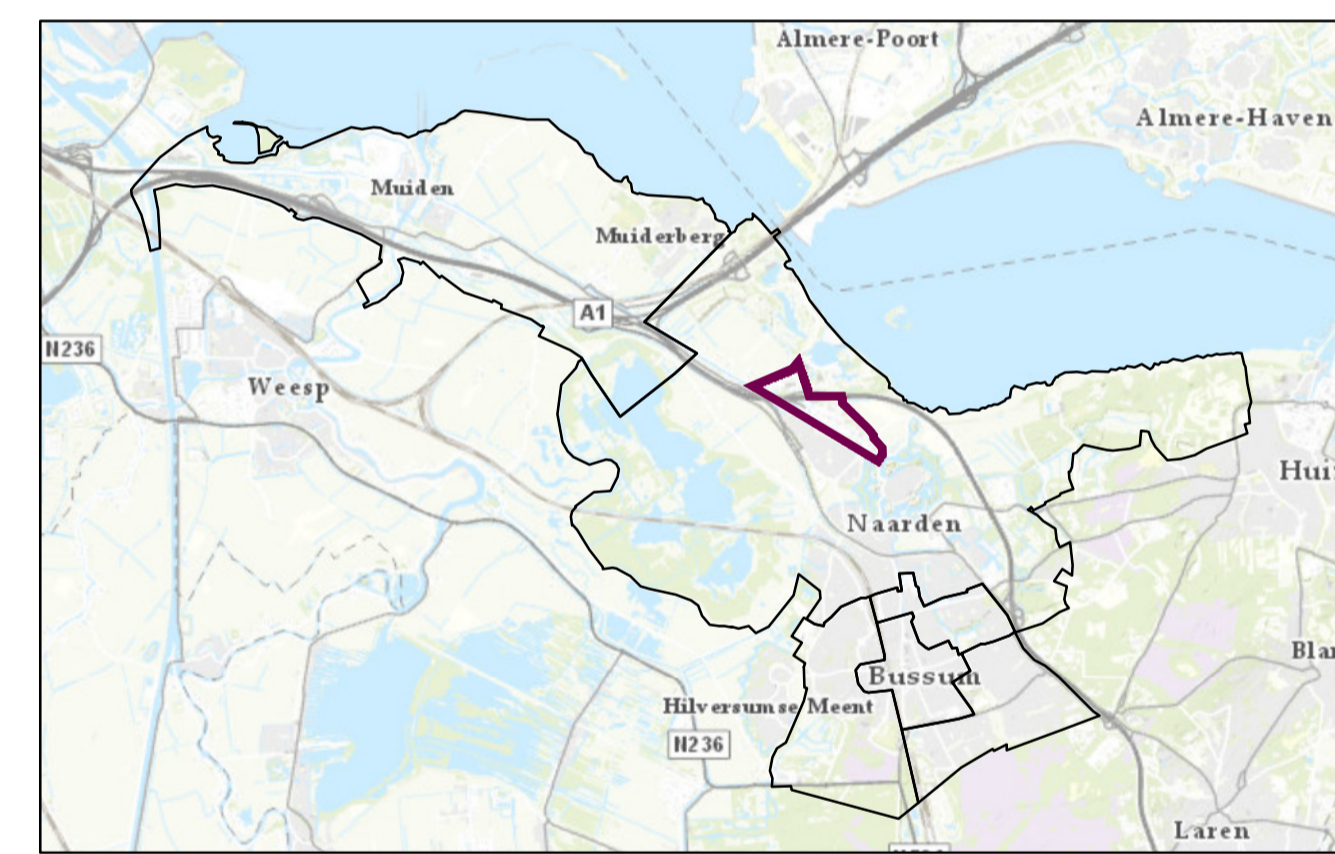

Legenda

-  Gemeentegrens
-  Deelgebied
-  Restgroen
-  Buurtgroen
-  Binnen gemeentelijke groenstructuur
-  Boomspiegel
-  Luchtfoto

Regionale ligging schaal 1:100.000

Maten in meters, tenzij anders vermeld
 Diameters in millimeters, tenzij anders vermeld
 Hoogtematen in meters t.o.v. N.A.P., tenzij anders vermeld
 Ligging bestaande kabels en leidingen ter indicatie ingetekend

Wijz.	Datum	Get.	Omschrijving

Project: Buitenruimte in Beeld	
Opdrachtgever: Gemeente Gooisemeren	
Omschrijving: Detailkaart rest-/snippergroen Bedrijvenpark Gooimeer	

Projectnummer:	1900601A00	Formaat:	A1
Projectleider:	André de Wit	Schaal:	1:3.250
Auteur:	Lucien Aspeling	Status:	Concept
Fase:		Datum:	29-10-2020
Logo opdrachtgever:		Blad:	8 van 20
		Nummer:	1900601A00-008
		Wijz.	