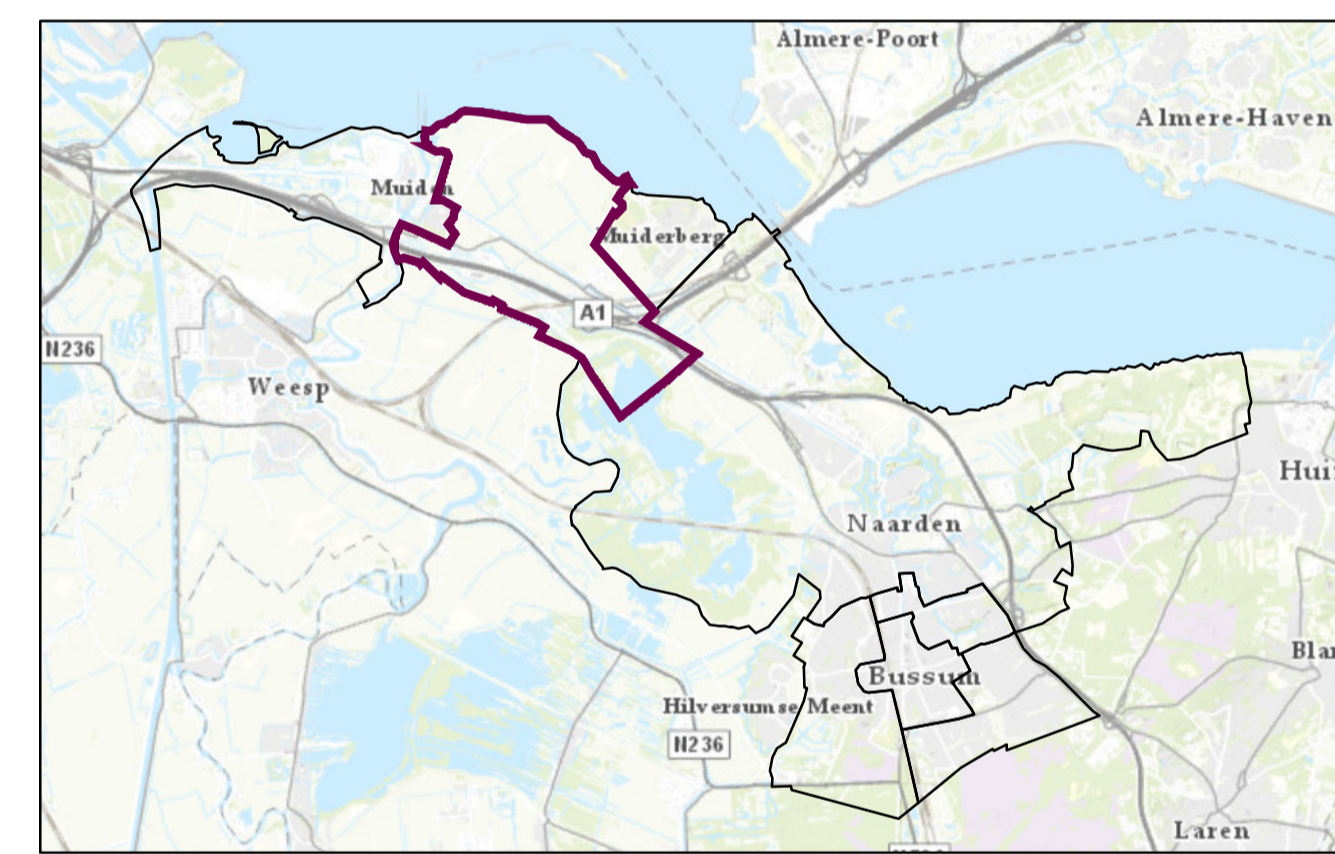

Legenda

-  Gemeentegrens
-  Deelgebied
-  Restgroen
-  Buurtgroen
-  Binnen gemeentelijke groenstructuur
-  Boomspiegel
-  Luchtfoto

Buitengebied
Muiden-Oost

Regionale ligging schaal 1:100.000

Maten in meters, tenzij anders vermeld
 Diameters in millimeters, tenzij anders vermeld
 Hoogtematen in meters t.o.v. N.A.P., tenzij anders vermeld
 Ligging bestaande kabels en leidingen ter indicatie ingetekend

Projectnummer:	1900601A00	Formaat:	A1
Projectleider:	André de Wit	Schaal:	1:8.750
Auteur:	Lucien Aspeling	Status:	Concept
Fase:		Datum:	29-10-2020
Logo opdrachtgever:		Blad:	15 van 20
		Nummer:	1900601A00-015
		Wijz.	