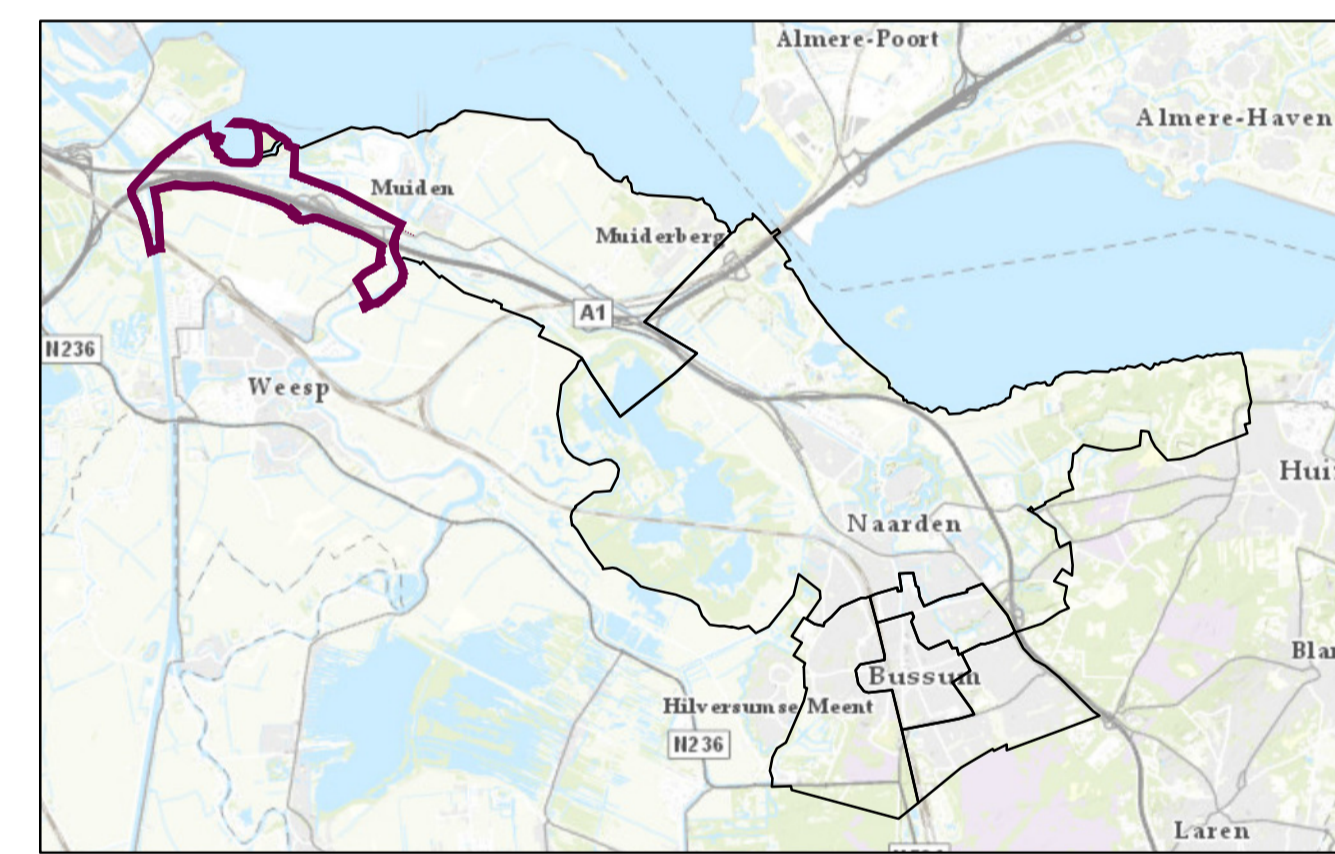

Buitengebied
Muiden-West

Legenda

-  Gemeentegrens
-  Deelgebied
-  Restgroen
-  Buurtgroen
-  Binnen gemeentelijke groenstructuur
-  Boomspiegel
-  Luchtfoto

Regionale ligging schaal 1:100.000

Maten in meters, tenzij anders vermeld
 Diameters in millimeters, tenzij anders vermeld
 Hoogtematen in meters t.o.v. N.A.P., tenzij anders vermeld
 Ligging bestaande kabels en leidingen ter indicatie ingetekend