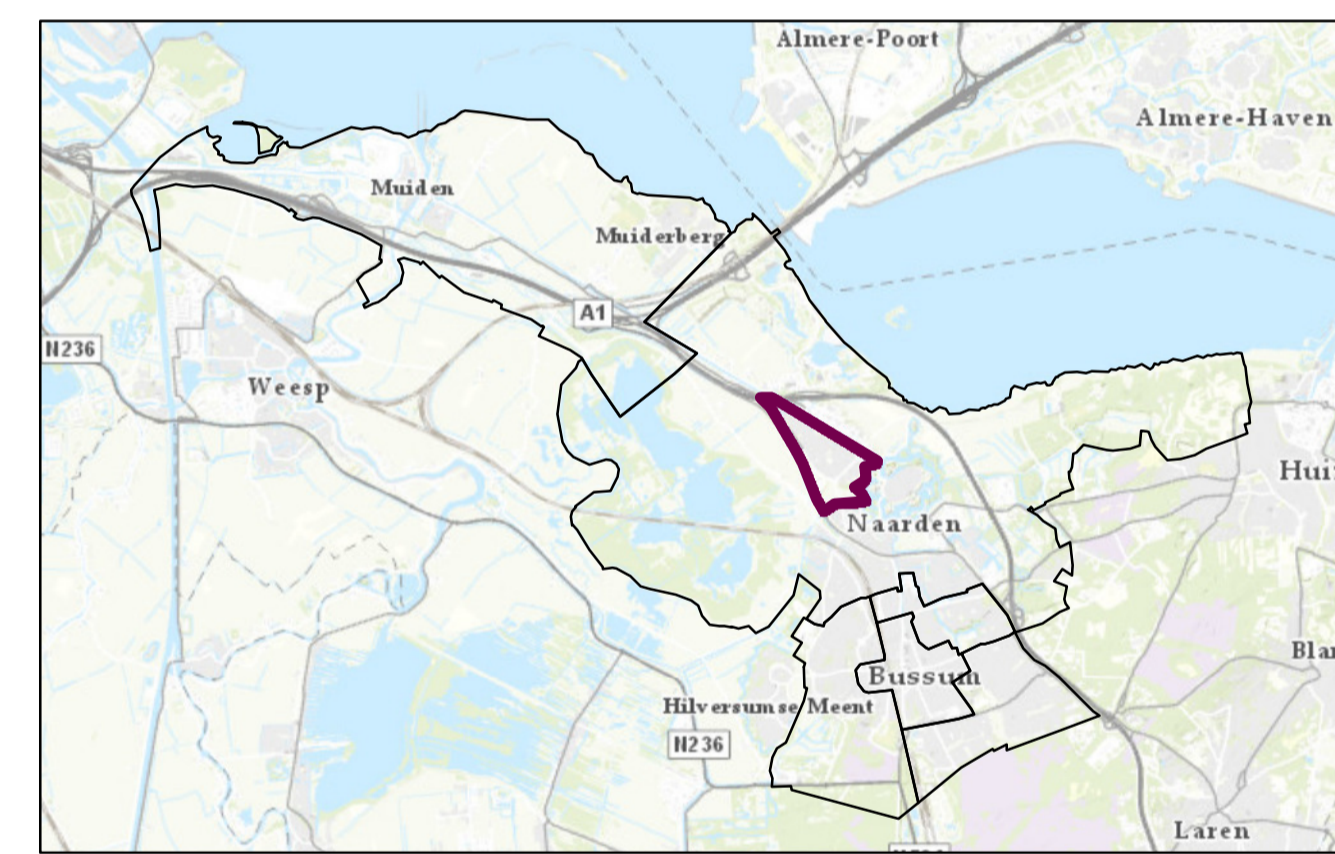

**Legenda**

- Sterlocaties
- Deelgebied
- Gemeentegrens
- Soort**
- Hoofdstructuur
- Buurtstructuur
- Hoofdstructuur buitengebied

Keverdijk  
+ Jac P.  
Thijsssepark

Regionale ligging schaal 1:100.000

Maten in meters, tenzij anders vermeld  
 Diameters in millimeters, tenzij anders vermeld  
 Hoogtematen in meters t.o.v. N.A.P., tenzij anders vermeld  
 Ligging bestaande kabels en leidingen ter indicatie ingetekend