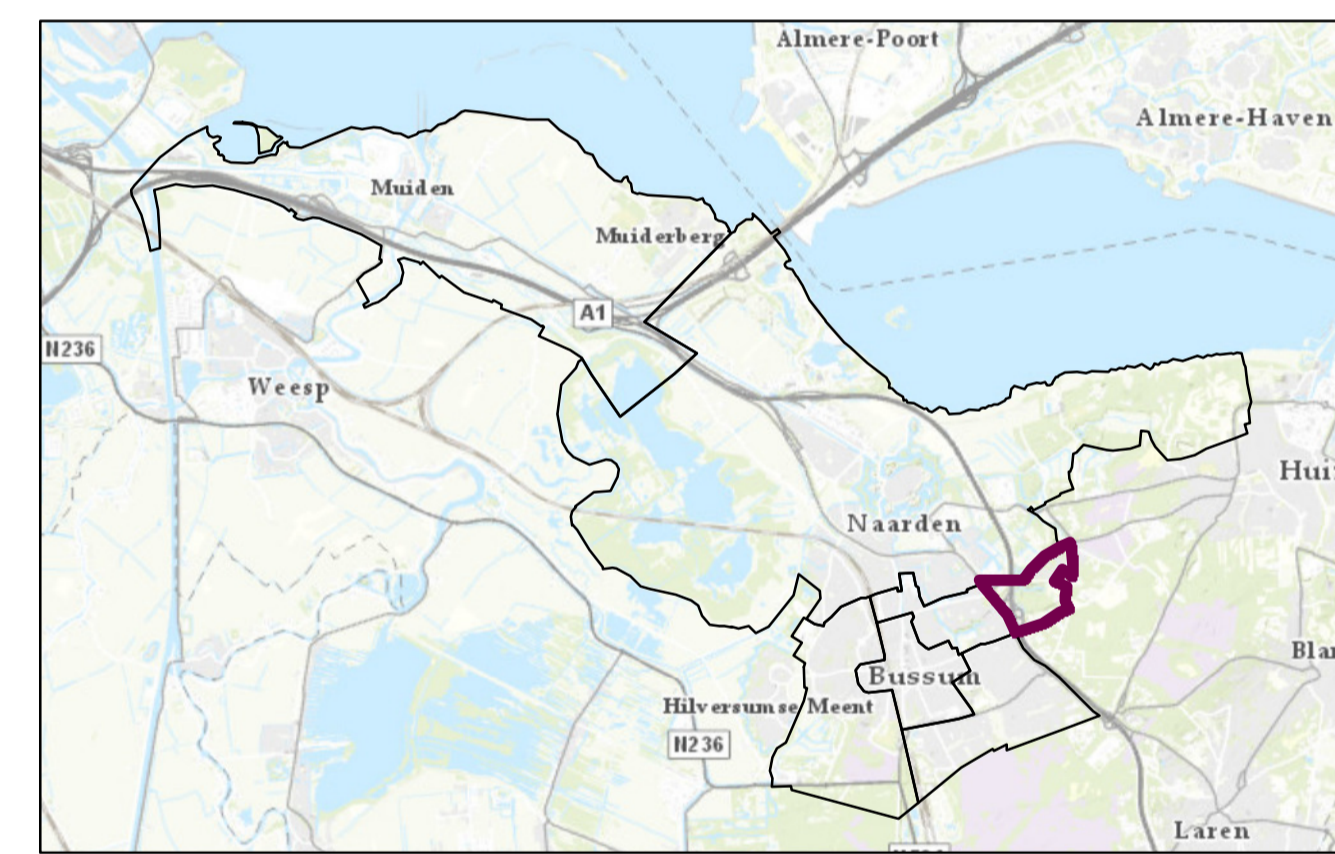

Legenda

-  Sterlocaties
-  Deelgebied
-  Gemeentegrens
- Soort**
-  Hoofdstructuur
-  Buurtstructuur
-  Hoofdstructuur buitengebied

Bos van Bredius

Regionale ligging schaal 1:100.000

Maten in meters, tenzij anders vermeld
 Diameters in millimeters, tenzij anders vermeld
 Hoogtematen in meters t.o.v. N.A.P., tenzij anders vermeld
 Ligging bestaande kabels en leidingen ter indicatie ingetekend

Wijz.	Datum	Get.	Omschrijving

Project: Buitenruimte in Beeld	
Opdrachtgever: Gemeente Goose Meren	
Omschrijving: Detailkaart groenstructuren Bos van Bredius	

 Locatieontwikkeling en Infrastructuur <small>Prins Mauritsstraat 17, 4141 JC Leerdam Postbus 75, 4140 AB Leerdam T +31 88 - 99 04 800 W www.rps.nl</small>	Projectnummer: 1900601A00 Projectleider: André de Wit Auteur: Lucien Aspeling Fase: Logo opdrachtgever: 	Formaat: A1 Schaal: 1:2.500 Status: Concept Datum: 19-11-2020 Blad: 11 van 20 Nummer: 1900601A00-011 Wijz:
---	--	---