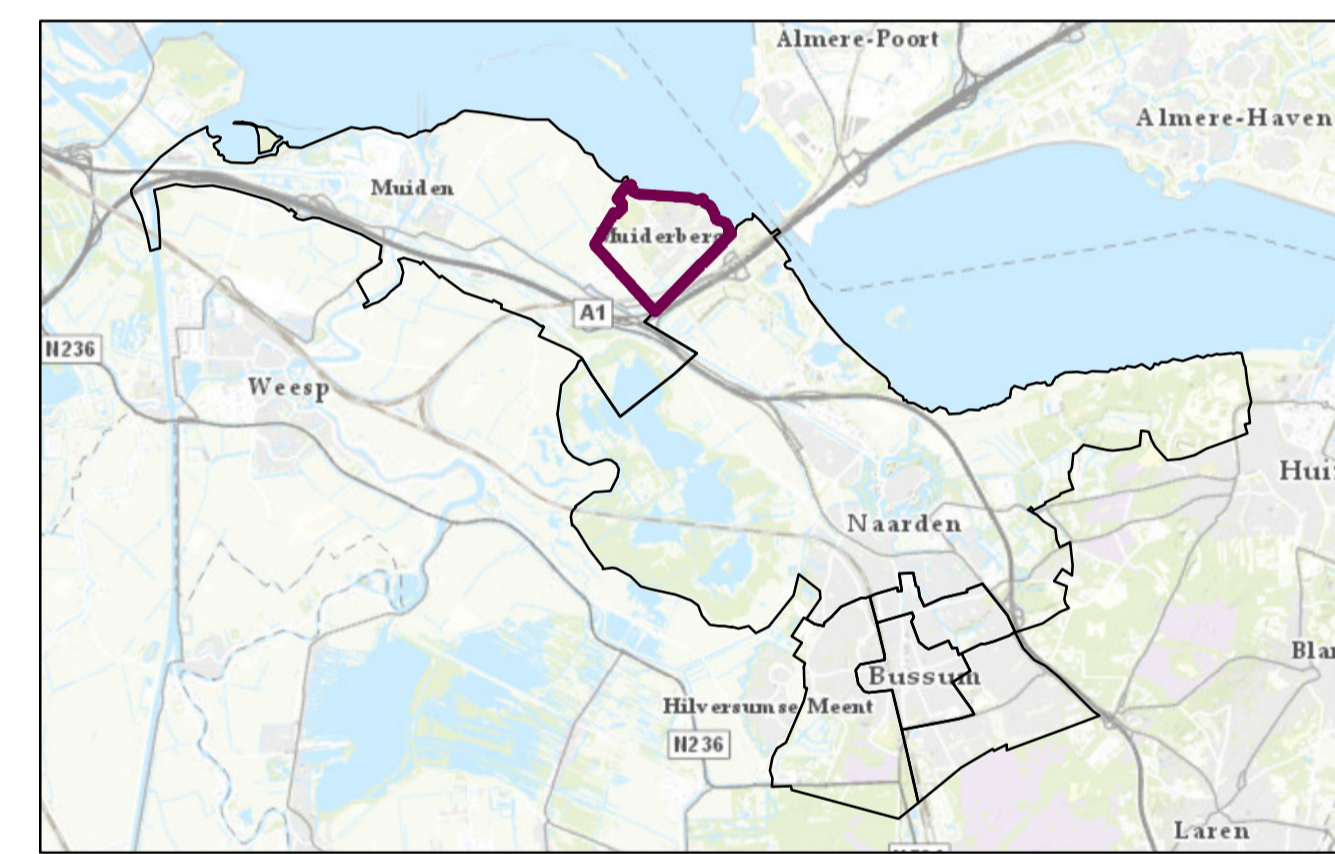

Legenda

- ★ Sterlocaties
- ◇ Deelgebied
- ⊙ Gemeentegrens
- Soort**
- ◆ Hoofdstructuur
- ◆ Buurtstructuur
- ◆ Hoofdstructuur buitengebied

Regionale ligging schaal 1:100.000

Maten in meters, tenzij anders vermeld
 Diameters in millimeters, tenzij anders vermeld
 Hoogtematen in meters t.o.v. N.A.P., tenzij anders vermeld
 Ligging bestaande kabels en leidingen ter indicatie ingetekend

Wijz.	Datum	Get.	Omschrijving

Project: Buitenruimte in Beeld	
Opdrachtgever: Gemeente Goose Meren	
Omschrijving: Detailkaart groenstructuren Muiderberg	

Projectnummer:	1900601A00
Projectleider:	André de Wit
Auteur:	Lucien Aspeling
Fase:	
Logo opdrachtgever:	